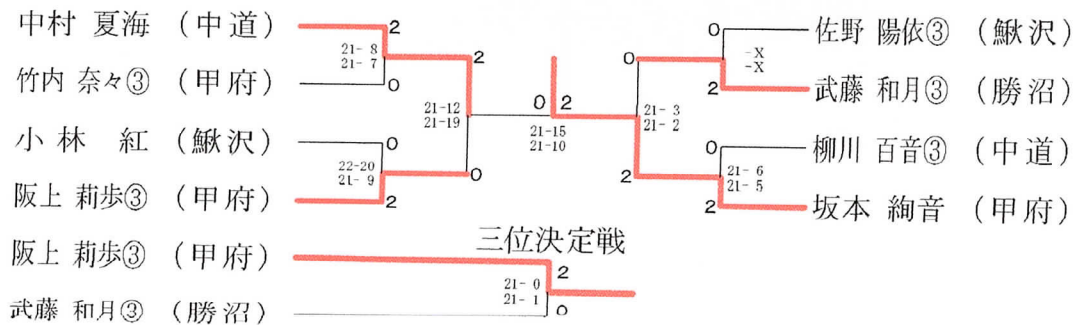

A級男子シングルス

B級男子シングルス

C級男子シングルス	雨宮	中島	渡邊	井田	勝敗	順位
雨宮 颯太郎 (勝沼)		○ -X -X	× 9-15 11-15	○ 15-12 15-9	M 2-1 G 4-2 P 50-51	2
中島 龍之介 (甲府)	× X- X-		× 0-15 4-15	× 15-13 2-15 X-	M 0-3 G 1-6 P 21-58	4
渡邊 睦 (中道)	○ 15-9 15-11	○ 15-0 15-4		○ 15-6 15-9	M 3-0 G 6-0 P 90-39	1
井田 将悟 (中道)	× 12-15 9-15	○ 13-15 15-2 -X	× 6-15 9-15		M 1-2 G 2-5 P 64-77	3

A級女子シングルス

B級女子シングルス

C級女子シングルス	長谷川	福 沢	齋 藤	勝 敗	順位
長谷川 音澄 (鰺沢)		○ 15-10 15-11	× 2-15 8-15	M 1-1 G 2-2 P 40-51	2
福沢 千桜 (勝沼)	× 10-15 11-15		× 1-15 2-15	M 0-2 G 0-4 P 24-60	3
齋藤 小晴 (中道)	○ 15-2 15-8	○ 15-1 15-2		M 2-0 G 4-0 P 60-13	1