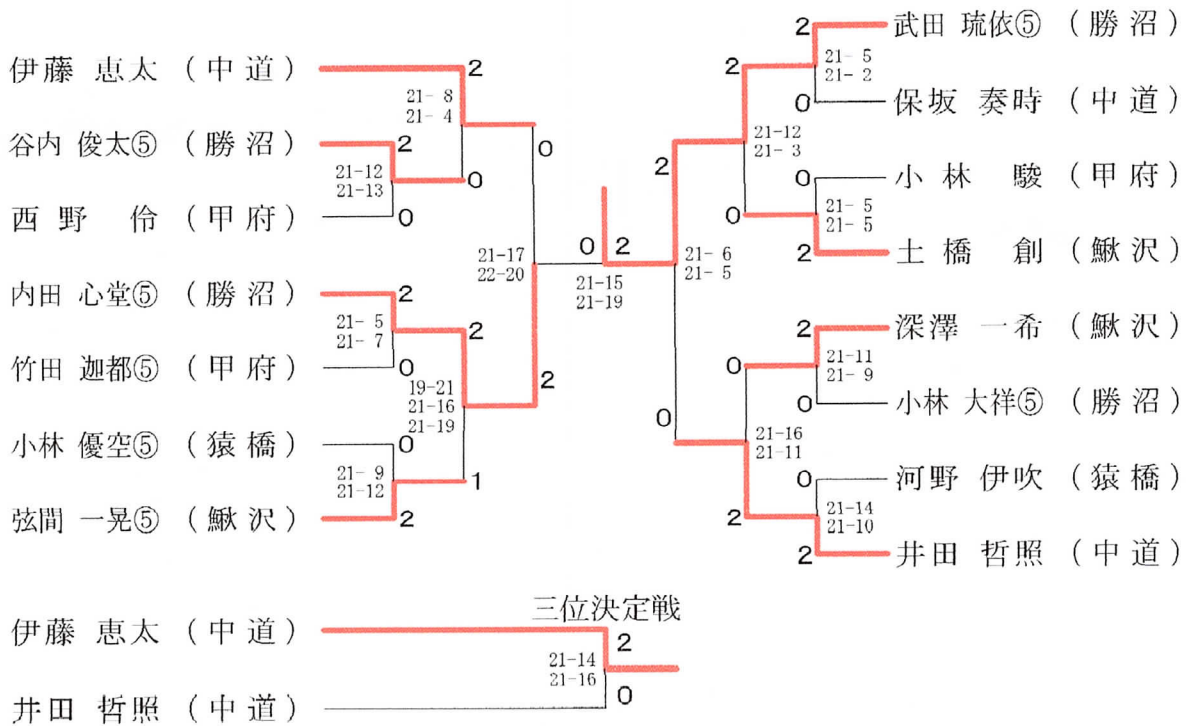

A級男子シングルス

B級男子シングルス

C級男子シングルス	雨宮	中島	渡邊	井田	勝敗	順位
雨宮 颯太郎 (勝沼)		○ -X -X	× 9-15 11-15	○ 15-12 15-9	M 2-1 G 4-2 P 50-51	2
中島 龍之介 (甲府)	× X- X-		× 0-15 4-15	× 15-13 2-15 X-	M 0-3 G 1-6 P 21-58	4
渡邊 睦 (中道)	○ 15-9 15-11	○ 15-0 15-4		○ 15-6 15-9	M 3-0 G 6-0 P 90-39	1
井田 将悟 (中道)	× 12-15 9-15	○ 13-15 15-2 -X	× 6-15 9-15		M 1-2 G 2-5 P 64-77	3

A級女子シングルス

B級女子シングルス

C級女子シングルス	長谷川	福 沢	齋 藤	勝 敗	順位
長谷川 音澄 (鰺沢)		○ 15-10 15-11	× 2-15 8-15	M 1-1 G 2-2 P 40-51	2
福沢 千桜 (勝沼)	× 10-15 11-15		× 1-15 2-15	M 0-2 G 0-4 P 24-60	3
齋藤 小晴 (中道)	○ 15-2 15-8	○ 15-1 15-2		M 2-0 G 4-0 P 60-13	1