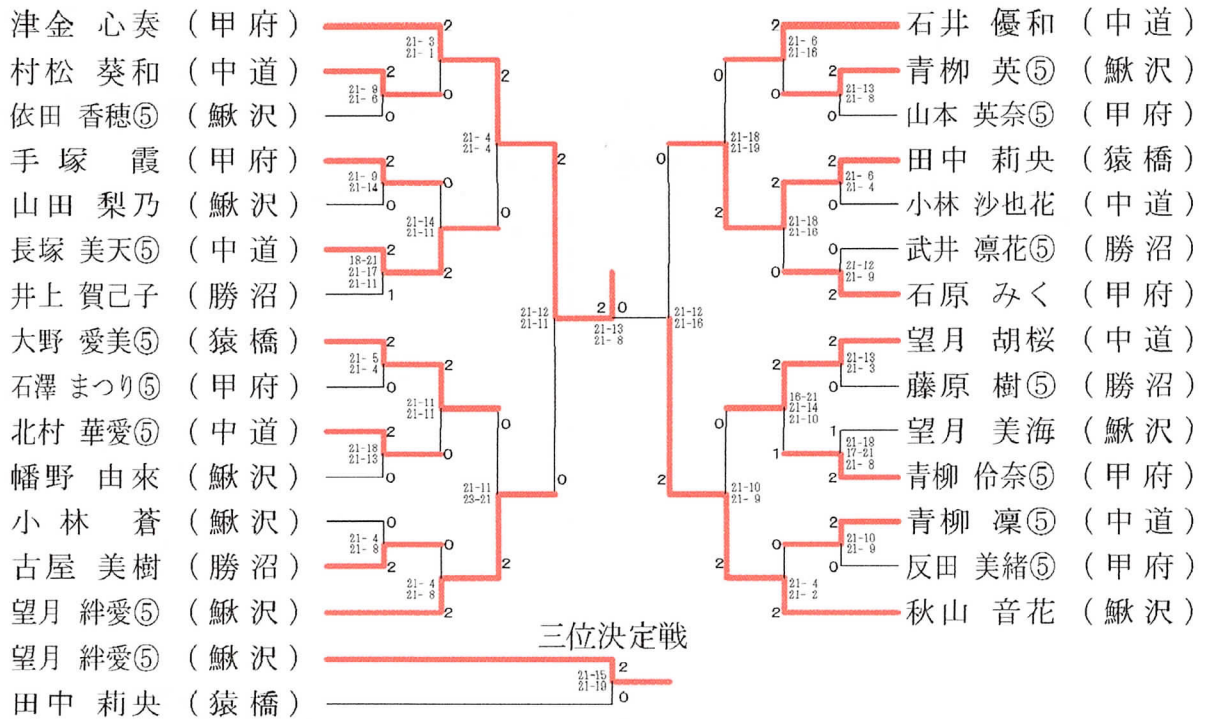

A級男子シングルス

B級男子シングルス

C級男子シングルス	雨宮	中島	渡邊	井田	勝敗	順位
雨宮 颯太郎 (勝沼)		○ -X -X	× 9-15 11-15	○ 15-12 15-9	M 2-1 G 4-2 P 50-51	2
中島 龍之介 (甲府)	× X- X-		× 0-15 4-15	× 15-13 2-15 X-	M 0-3 G 1-6 P 21-58	4
渡邊 睦 (中道)	○ 15-9 15-11	○ 15-0 15-4		○ 15-6 15-9	M 3-0 G 6-0 P 90-39	1
井田 将悟 (中道)	× 12-15 9-15	○ 13-15 15-2 -X	× 6-15 9-15		M 1-2 G 2-5 P 64-77	3

A級女子シングルス

B級女子シングルス

C級女子シングルス	長谷川	福 沢	齋 藤	勝 敗	順位
長谷川 音澄 (鰺沢)		○ 15-10 15-11	× 2-15 8-15	M 1-1 G 2-2 P 40-51	2
福沢 千桜 (勝沼)	× 10-15 11-15		× 1-15 2-15	M 0-2 G 0-4 P 24-60	3
齋藤 小晴 (中道)	○ 15-2 15-8	○ 15-1 15-2		M 2-0 G 4-0 P 60-13	1