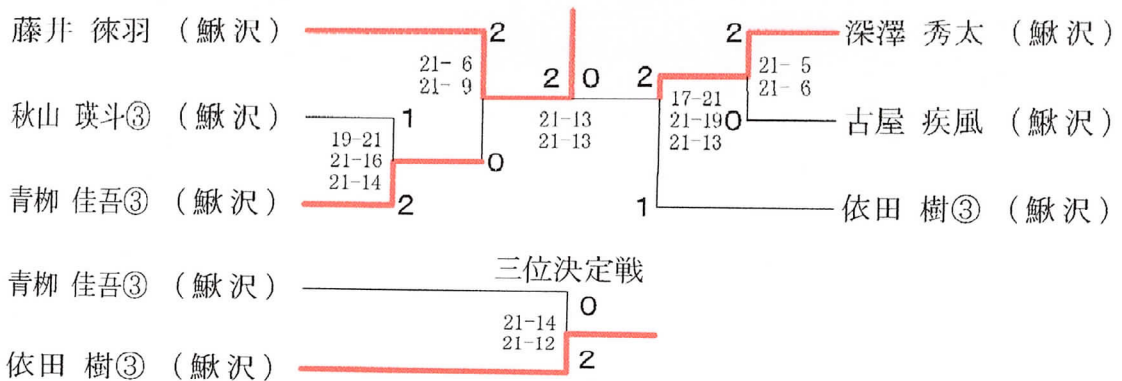

A級男子シングルス

B級男子シングルス

C級男子シングルス	雨宮	中島	渡邊	井田	勝敗	順位
雨宮 颯太郎 (勝沼)		○ -X -X	× 9-15 11-15	○ 15-12 15-9	M 2-1 G 4-2 P 50-51	2
中島 龍之介 (甲府)	× X- X-		× 0-15 4-15	× 15-13 2-15 X-	M 0-3 G 1-6 P 21-58	4
渡邊 睦 (中道)	○ 15-9 15-11	○ 15-0 15-4		○ 15-6 15-9	M 3-0 G 6-0 P 90-39	1
井田 将悟 (中道)	× 12-15 9-15	○ 13-15 15-2 -X	× 6-15 9-15		M 1-2 G 2-5 P 64-77	3

A級女子シングルス

B級女子シングルス

C級女子シングルス	長谷川	福 沢	齋 藤	勝 敗	順位
長谷川 音澄 (鰺沢)		○ 15-10 15-11	× 2-15 8-15	M 1-1 G 2-2 P 40-51	2
福沢 千桜 (勝沼)	× 10-15 11-15		× 1-15 2-15	M 0-2 G 0-4 P 24-60	3
齋藤 小晴 (中道)	○ 15-2 15-8	○ 15-1 15-2		M 2-0 G 4-0 P 60-13	1